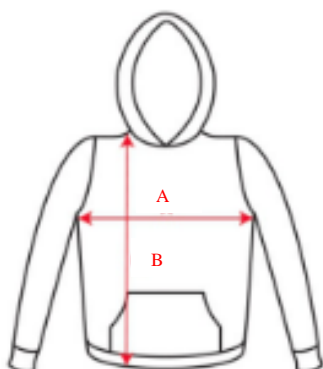

Estimadas familias Scout:

Para organizar el pedido de las sudaderas hemos sacado esta comunicación.

Os dejamos una lista de las tallas y las medidas que se corresponde con cada una de ellas.

Para cualquier aclaración quedamos a su disposición.

Precio: 40,00.-€